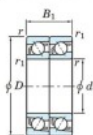

Roulement à bille simple rangée 7308-DT-JTEKT - 7308-DT-JTEKT

<https://www.123roulement.ca/roulement-palier/roulement-bille/simple-rangee/7308-dt-jtekt>

Boundary dimensions

Bearing No.	Boundary dimensions(mm)					Basic load ratings(kN)		Fatigue load factor		Limiting speeds(min-1)
	d	D	B	r1(mm)	r1(max)	Cr	Cor	C0	f0	Grease lub.
7308DT	40	90	46	1.5	1	99.1	65.9	4.6	-	5900

CARACTÉRISTIQUES PRODUIT

Marque	JTEKT
N° Ean13	3616060654878
Diam. intérieur	40 mm
Diam. extérieur	90 mm
Epaisseur	46 mm
Vitesse limite	5900 rpm
Charge dynamique	99.1 kN
Charge statique	65.9 kN
Conditionnement	1

contact@123roulement.ca

+33 359 360 490

CRT4 de Lesquin 60 Rue Du Haut De Sainghin 59273 Fretin FRANCE