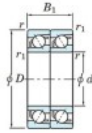

Roulement à bille simple rangée 7407-DT-JTEKT - 7407-DT-JTEKT

<https://www.123roulement.ca/roulement-palier/roulement-bille/simple-rangee/7407-dt-jtekt>

Boundary dimensions

Bearing No.	Boundary dimensions(mm)					Basic load ratings(kN)		Fatigue load factor		Limiting speeds(min-1)
	d	D	B	r1(min)	r1(max)	C_r	C_{0r}	C₁	f₀	Grease lub.
7407DT	35	100	50	1.5	1	132	82.1	6.35	-	4000

CARACTÉRISTIQUES PRODUIT

Marque	JTEKT
N° Ean13	3616060654823
Diam. intérieur	35 mm
Diam. intérieur	1.378" inch
Diam. extérieur	100 mm
Diam. extérieur	3.937" inch
Epaisseur	50 mm
Epaisseur	1.969" inch
Vitesse limite	4000 rpm
Charge dynamique	132 kN
Charge statique	82.1 kN
Conditionnement	1

contact@123roulement.ca

+33 359 360 490

CRT4 de Lesquin 60 Rue Du Haut De Sainghin 59273 Fretin FRANCE