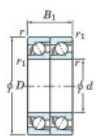

Roulement à bille simple rangée 7307-CDT-JTEKT - 7307-CDT-JTEKT

<https://www.123roulement.ca/roulement-palier/roulement-bille/simple-rangee/7307-cdt-jtekt>

Boundary dimensions

Bearing No.	Boundary dimensions(mm)					Basic load ratings(kN)		Fatigue load factor		Limiting speeds(min-1)
	d	D	B	r1(mm)	r2(mm)	C_r	C_{0r}	C₁₀	f₀	Grease Lub.
7307CDT	35	80	42	1.5	1	86.9	56.6	4.2	1.34	8800

CARACTÉRISTIQUES PRODUIT

Marque	JTEKT
N° Ean13	3616060654809
Diam. intérieur	35 mm
Diam. extérieur	80 mm
Epaisseur	42 mm
Vitesse limite	8800 rpm
Charge dynamique	86.9 kN
Charge statique	56.6 kN
Conditionnement	1

contact@123roulement.ca

+33 359 360 490

CRT4 de Lesquin 60 Rue Du Haut De Sainghin 59273 Fretin FRANCE