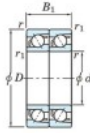

Roulement à bille simple rangée 7207-CDT-JTEKT - 7207-CDT-JTEKT

<https://www.123roulement.ca/roulement-palier/roulement-bille/simple-rangee/7207-cdt-jtekt>

Boundary dimensions

Bearing No.	Boundary dimensions(mm)					Basic load ratings(kN)		Fatigue load limit(kN)		factor	Limiting speeds(min-1)
	d	D	B	r1(mm)	r2(mm)	C_r	C_{0r}	C_{0v}	C_v		
7207CDT	35	72	34	1.1	0.6	65.1	43.5	3	1.4		9600

CARACTÉRISTIQUES PRODUIT

Marque	JTEKT
N° Ean13	3616060654779
Diam. intérieur	35 mm
Diam. intérieur	1.378" inch
Diam. extérieur	72 mm
Diam. extérieur	2.835" inch
Epaisseur	34 mm
Epaisseur	1.339" inch
Vitesse limite	9600 rpm
Charge dynamique	65.1 kN
Charge statique	43.5 kN
Conditionnement	1

contact@123roulement.ca

+33 359 360 490

CRT4 de Lesquin 60 Rue Du Haut De Sainghin 59273 Fretin FRANCE