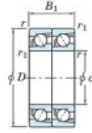

Roulement à bille simple rangée 7203-CDT-JTEKT - 7203-CDT-JTEKT

<https://www.123roulement.ca/roulement-palier/roulement-bille/simple-rangee/7203-cdt-jtekt>

Boundary dimensions

Bearing No.	Boundary dimensions(mm)					Basic load ratings(kN)		Fatigue load factor		Limiting speeds(min-1)
	d	D	B	r1(min)	r2(max)	Cr	Cor	C0	ISO	Grease/Lub
7203CDT	17	40	24	0.6	0.3	22.1	11.8	0.89	13.4	18000

CARACTÉRISTIQUES PRODUIT

Marque	JTEKT
N° Ean13	3616060654694
Diam. intérieur	17 mm
Diam. intérieur	0.669" inch
Diam. extérieur	40 mm
Diam. extérieur	1.575" inch
Epaisseur	24 mm
Epaisseur	0.945" inch
Vitesse limite	18000 rpm
Charge dynamique	22.1 kN
Charge statique	11.8 kN
Conditionnement	1

contact@123roulement.ca

+33 359 360 490

CRT4 de Lesquin 60 Rue Du Haut De Sainghin 59273 Fretin FRANCE