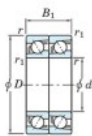

Roulement à bille simple rangée 7203-CDT-JTEKT - 7203-CDT-JTEKT

<https://www.123roulement.ca/roulement-palier/roulement-bille/simple-rangee/7203-cdt-jtekt>

Boundary dimensions

Bearing No.	Boundary dimensions(mm)					Basic load ratings(kN)		Fatigue load factor		Limiting speeds(min-1)
	d	D	B	r1(min)	r2(max)	Cr	Cor	Ce	Bo	Grease lub
7203CDT	17	40	24	0.6	0.3	22.1	11.8	0.89	13.4	18000

CARACTÉRISTIQUES PRODUIT

Marque	JTEKT
N° Ean13	3616060654694
Diam. intérieur	17 mm
Diam. intérieur	0.669" inch
Diam. extérieur	40 mm
Diam. extérieur	1.575" inch
Epaisseur	24 mm
Epaisseur	0.945" inch
Vitesse limite	18000 rpm
Charge dynamique	22.1 kN
Charge statique	11.8 kN
Conditionnement	1

contact@123roulement.ca

+33 359 360 490

CRT4 de Lesquin 60 Rue Du Haut De Sainghin 59273 Fretin FRANCE