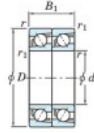

Roulement à bille simple rangée 7203-CDT-JTEKT - 7203-CDT-JTEKT

<https://www.123roulement.ca/roulement-palier/roulement-bille/simple-rangee/7203-cdt-jtekt>

Boundary dimensions

Bearing No.	Boundary dimensions(mm)					Basic load ratings(kN)		Fatigue load factor		Limiting speeds(min-1)
	d	D	B	r1(max)	r2(max)	Cr	Cor	C0	f0	Grease lub.
7203CDT	17	40	24	0.6	0.3	22.1	11.8	0.89	13.4	18000

CARACTÉRISTIQUES PRODUIT

Marque	JTEKT
N° Ean13	3616060654694
Diam. intérieur	17 mm
Diam. intérieur	0.669" inch
Diam. extérieur	40 mm
Diam. extérieur	1.575" inch
Epaisseur	24 mm
Epaisseur	0.945" inch
Vitesse limite	18000 rpm
Charge dynamique	22.1 kN
Charge statique	11.8 kN
Conditionnement	1

contact@123roulement.ca

+33 359 360 490

CRT4 de Lesquin 60 Rue Du Haut De Sainghin 59273 Fretin FRANCE