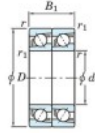

Roulement à bille simple rangée 7203-CDT-JTEKT - 7203-CDT-JTEKT

<https://www.123roulement.ca/roulement-palier/roulement-bille/simple-rangee/7203-cdt-jtekt>

Boundary dimensions

Bearing No.	Boundary dimensions(mm)					Basic load ratings(kN)		Fatigue load factor		Limiting speeds(min-1)
	d	D	B	r1(min)	r2(max)	Cr	Cor	C0	f0	Grease lub
7203CDT	17	40	24	0.6	0.3	22.1	11.8	0.89	13.4	18000

CARACTÉRISTIQUES PRODUIT

Marque	JTEKT
N° Ean13	3616060654694
Diam. intérieur	17 mm
Diam. intérieur	0.669" inch
Diam. extérieur	40 mm
Diam. extérieur	1.575" inch
Epaisseur	24 mm
Epaisseur	0.945" inch
Vitesse limite	18000 rpm
Charge dynamique	22.1 kN
Charge statique	11.8 kN
Conditionnement	1

contact@123roulement.ca

+33 359 360 490

CRT4 de Lesquin 60 Rue Du Haut De Sainghin 59273 Fretin FRANCE