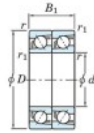

Roulement à bille simple rangée 7203-CDT-JTEKT - 7203-CDT-JTEKT

<https://www.123roulement.ca/roulement-palier/roulement-bille/simple-rangee/7203-cdt-jtekt>

Boundary dimensions

Bearing No.	Boundary dimensions(mm)					Basic load ratings(kN)		Fatigue load factor		Limiting speeds(min-1)
	d	D	B	r1(max)	r2(max)	Cr	Cor	C0	f0	Grease lub
7203CDT	17	40	24	0.6	0.3	22.1	11.8	0.89	13.4	18000

CARACTÉRISTIQUES PRODUIT

Marque	JTEKT
N° Ean13	3616060654694
Diam. intérieur	17 mm
Diam. intérieur	0.669" inch
Diam. extérieur	40 mm
Diam. extérieur	1.575" inch
Epaisseur	24 mm
Epaisseur	0.945" inch
Vitesse limite	18000 rpm
Charge dynamique	22.1 kN
Charge statique	11.8 kN
Conditionnement	1

contact@123roulement.ca

+33 359 360 490

CRT4 de Lesquin 60 Rue Du Haut De Sainghin 59273 Fretin FRANCE