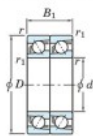

Roulement à bille simple rangée 7203-CDT-JTEKT - 7203-CDT-JTEKT

<https://www.123roulement.ca/roulement-palier/roulement-bille/simple-rangee/7203-cdt-jtekt>

Boundary dimensions

Bearing No.	Boundary dimensions(mm)					Basic load ratings(kN)		Fatigue load factor		Limiting speeds(min-1)
	d	D	B	r1(max)	r2(max)	Cr	Cor	C0	f0	Grease lub
7203CDT	17	40	24	0.6	0.3	22.1	11.8	0.89	13.4	18000

CARACTÉRISTIQUES PRODUIT

Marque	JTEKT
N° Ean13	3616060654694
Diam. intérieur	17 mm
Diam. intérieur	0.669" inch
Diam. extérieur	40 mm
Diam. extérieur	1.575" inch
Epaisseur	24 mm
Epaisseur	0.945" inch
Vitesse limite	18000 rpm
Charge dynamique	22.1 kN
Charge statique	11.8 kN
Conditionnement	1

contact@123roulement.ca

+33 359 360 490

CRT4 de Lesquin 60 Rue Du Haut De Sainghin 59273 Fretin FRANCE