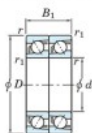

Roulement à bille simple rangée 7203-CDT-JTEKT - 7203-CDT-JTEKT

<https://www.123roulement.ca/roulement-palier/roulement-bille/simple-rangee/7203-cdt-jtekt>

Boundary dimensions

Bearing No.	Boundary dimensions(mm)					Basic load ratings(kN)		Fatigue load factor		Limiting speeds(min-1)
	d	D	B	r1(min)	r2(max)	Cr	Cor	C0	f0	Grease lub
7203CDT	17	40	24	0.6	0.3	22.1	11.8	0.89	13.4	18000

CARACTÉRISTIQUES PRODUIT

Marque	JTEKT
N° Ean13	3616060654694
Diam. intérieur	17 mm
Diam. intérieur	0.669" inch
Diam. extérieur	40 mm
Diam. extérieur	1.575" inch
Epaisseur	24 mm
Epaisseur	0.945" inch
Vitesse limite	18000 rpm
Charge dynamique	22.1 kN
Charge statique	11.8 kN
Conditionnement	1

contact@123roulement.ca

+33 359 360 490

CRT4 de Lesquin 60 Rue Du Haut De Sainghin 59273 Fretin FRANCE