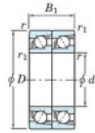

Roulement à bille simple rangée 7203-CDT-JTEKT - 7203-CDT-JTEKT

<https://www.123roulement.ca/roulement-palier/roulement-bille/simple-rangee/7203-cdt-jtekt>

Boundary dimensions

Bearing No.	Boundary dimensions(mm)					Basic load ratings(kN)		Fatigue load factor		Limiting speeds(min-1)
	d	D	B	r1(max)	r2(max)	Cr	Cor	C0	f0	Grease lub
7203CDT	17	40	24	0.6	0.3	22.1	11.8	0.89	13.4	18000

CARACTÉRISTIQUES PRODUIT

Marque	JTEKT
N° Ean13	3616060654694
Diam. intérieur	17 mm
Diam. intérieur	0.669" inch
Diam. extérieur	40 mm
Diam. extérieur	1.575" inch
Epaisseur	24 mm
Epaisseur	0.945" inch
Vitesse limite	18000 rpm
Charge dynamique	22.1 kN
Charge statique	11.8 kN
Conditionnement	1

contact@123roulement.ca

+33 359 360 490

CRT4 de Lesquin 60 Rue Du Haut De Sainghin 59273 Fretin FRANCE