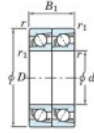

Roulement à bille simple rangée 7203-CDT-JTEKT - 7203-CDT-JTEKT

<https://www.123roulement.ca/roulement-palier/roulement-bille/simple-rangee/7203-cdt-jtekt>

Boundary dimensions

Bearing No.	Boundary dimensions(mm)					Basic load ratings(kN)		Fatigue load factor		Limiting speeds(min-1)
	d	D	B	r1(min)	r2(max)	Cr	Cor	C0	f0	Grease lub.
7203CDT	17	40	24	0.6	0.3	22.1	11.8	0.89	13.4	18000

CARACTÉRISTIQUES PRODUIT

Marque	JTEKT
N° Ean13	3616060654694
Diam. intérieur	17 mm
Diam. intérieur	0.669" inch
Diam. extérieur	40 mm
Diam. extérieur	1.575" inch
Epaisseur	24 mm
Epaisseur	0.945" inch
Vitesse limite	18000 rpm
Charge dynamique	22.1 kN
Charge statique	11.8 kN
Conditionnement	1

contact@123roulement.ca

+33 359 360 490

CRT4 de Lesquin 60 Rue Du Haut De Sainghin 59273 Fretin FRANCE