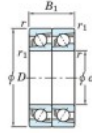

Roulement à bille simple rangée 7203-CDT-JTEKT - 7203-CDT-JTEKT

<https://www.123roulement.ca/roulement-palier/roulement-bille/simple-rangee/7203-cdt-jtekt>

Boundary dimensions

Bearing No.	Boundary dimensions(mm)					Basic load ratings(kN)		Fatigue load factor		Limiting speeds(min-1)
	d	D	B	r1(max)	r2(max)	Cr	Cor	C0	ISO	Grease/Lub
7203CDT	17	40	24	0.6	0.3	22.1	11.8	0.89	13.4	18000

CARACTÉRISTIQUES PRODUIT

Marque	JTEKT
N° Ean13	3616060654694
Diam. intérieur	17 mm
Diam. intérieur	0.669" inch
Diam. extérieur	40 mm
Diam. extérieur	1.575" inch
Epaisseur	24 mm
Epaisseur	0.945" inch
Vitesse limite	18000 rpm
Charge dynamique	22.1 kN
Charge statique	11.8 kN
Conditionnement	1

contact@123roulement.ca

+33 359 360 490

CRT4 de Lesquin 60 Rue Du Haut De Sainghin 59273 Fretin FRANCE