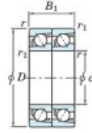

Roulement à bille simple rangée 7203-CDT-JTEKT - 7203-CDT-JTEKT

<https://www.123roulement.ca/roulement-palier/roulement-bille/simple-rangee/7203-cdt-jtekt>

Boundary dimensions

Bearing No.	Boundary dimensions(mm)					Basic load ratings(kN)		Fatigue load factor		Limiting speeds(min-1)
	d	D	B	r1(max)	r2(max)	Cr	Cor	C0	f0	Grease lub
7203CDT	17	40	24	0.6	0.3	22.1	11.8	0.89	13.4	18000

CARACTÉRISTIQUES PRODUIT

Marque	JTEKT
N° Ean13	3616060654694
Diam. intérieur	17 mm
Diam. intérieur	0.669" inch
Diam. extérieur	40 mm
Diam. extérieur	1.575" inch
Epaisseur	24 mm
Epaisseur	0.945" inch
Vitesse limite	18000 rpm
Charge dynamique	22.1 kN
Charge statique	11.8 kN
Conditionnement	1

contact@123roulement.ca

+33 359 360 490

CRT4 de Lesquin 60 Rue Du Haut De Sainghin 59273 Fretin FRANCE