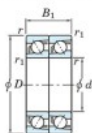

Roulement à bille simple rangée 7203-CDT-JTEKT - 7203-CDT-JTEKT

<https://www.123roulement.ca/roulement-palier/roulement-bille/simple-rangee/7203-cdt-jtekt>

Boundary dimensions

Bearing No.	Boundary dimensions(mm)					Basic load ratings(kN)		Fatigue load factor		Limiting speeds(min-1)
	d	D	B	r1(max)	r2(max)	Cr	Cor	C0	f0	Grease lub
7203CDT	17	40	24	0.6	0.3	22.1	11.8	0.89	13.4	18000

CARACTÉRISTIQUES PRODUIT

Marque	JTEKT
N° Ean13	3616060654694
Diam. intérieur	17 mm
Diam. intérieur	0.669" inch
Diam. extérieur	40 mm
Diam. extérieur	1.575" inch
Epaisseur	24 mm
Epaisseur	0.945" inch
Vitesse limite	18000 rpm
Charge dynamique	22.1 kN
Charge statique	11.8 kN
Conditionnement	1

contact@123roulement.ca

+33 359 360 490

CRT4 de Lesquin 60 Rue Du Haut De Sainghin 59273 Fretin FRANCE