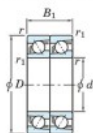

Roulement à bille simple rangée 7203-CDT-JTEKT - 7203-CDT-JTEKT

<https://www.123roulement.ca/roulement-palier/roulement-bille/simple-rangee/7203-cdt-jtekt>

Boundary dimensions

Bearing No.	Boundary dimensions(mm)					Basic load ratings(kN)		Fatigue load factor		Limiting speeds(min-1)
	d	D	B	r1(min)	r2(max)	Cr	Cor	C0	ISO	Grease/Lub
7203CDT	17	40	24	0.6	0.3	22.1	11.8	0.89	13.4	18000

CARACTÉRISTIQUES PRODUIT

Marque	JTEKT
N° Ean13	3616060654694
Diam. intérieur	17 mm
Diam. intérieur	0.669" inch
Diam. extérieur	40 mm
Diam. extérieur	1.575" inch
Epaisseur	24 mm
Epaisseur	0.945" inch
Vitesse limite	18000 rpm
Charge dynamique	22.1 kN
Charge statique	11.8 kN
Conditionnement	1

contact@123roulement.ca

+33 359 360 490

CRT4 de Lesquin 60 Rue Du Haut De Sainghin 59273 Fretin FRANCE