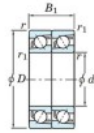

Roulement à bille simple rangée 7302-DT-JTEKT - 7302-DT-JTEKT

<https://www.123roulement.ca/roulement-palier/roulement-bille/simple-rangee/7302-dt-jtekt>

Boundary dimensions

Bearing No.	Boundary dimensions(mm)					Basic load ratings(kN)		Fatigue load factor		Limiting speeds(min-1)
	d	D	B	r1(mm)	r1(max)	C_r	C_{0r}	C₁₀	f₀	Grease lub.
7302DT	15	42	26	1	0.6	27.3	14.4	1.1	-	12000

CARACTÉRISTIQUES PRODUIT

Marque	JTEKT
N° Ean13	3616060654663
Diam. intérieur	15 mm
Diam. intérieur	0.591" inch
Diam. extérieur	42 mm
Diam. extérieur	1.654" inch
Epaisseur	26 mm
Epaisseur	1.024" inch
Vitesse limite	12000 rpm
Charge dynamique	27.3 kN
Charge statique	14.4 kN
Conditionnement	1

contact@123roulement.ca

+33 359 360 490

CRT4 de Lesquin 60 Rue Du Haut De Sainghin 59273 Fretin FRANCE