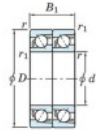

Roulement à bille simple rangée 7201-BDT-JTEKT - 7201-BDT-JTEKT

<https://www.123roulement.ca/roulement-palier/roulement-bille/simple-rangee/7201-bdt-jtekt>

Boundary dimensions

Bearing No.	Boundary dimensions(mm)					Basic load ratings(kN)		Fatigue load limit(kN)	Factor	Limiting speeds(min-1)
	d	D	B	r1(max)	r1(min)	C0	C0R			
7201BDT	12	32	20	0.6	0.3	15.1	7.5	0.53	-	12000

CARACTÉRISTIQUES PRODUIT

Marque	JTEKT
N° Ean13	3616060654595
Diam. intérieur	12 mm
Diam. extérieur	32 mm
Epaisseur	20 mm
Vitesse limite	12000 rpm
Charge dynamique	15.1 kN
Charge statique	7.5 kN
Conditionnement	1

contact@123roulement.ca

+33 359 360 490

CRT4 de Lesquin 60 Rue Du Haut De Sainghin 59273 Fretin FRANCE