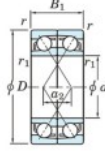

## Roulement à bille simple rangée 70-530-DF-FY-JTEKT - 70-530-DF-FY-JTEKT

<https://www.123roulement.ca/roulement-palier/roulement-bille/simple-rangee/70-530-df-fy-jtekt>

Boundary dimensions

Angular ball bearings Face to face (DF)

| Bearing No. | Boundary dimensions(mm) |     |     |         |         | Basic load ratings(kN) |      | Fatigue load factor |    | Limiting speeds(min-1) |
|-------------|-------------------------|-----|-----|---------|---------|------------------------|------|---------------------|----|------------------------|
|             | d                       | D   | B   | r1(min) | r1(max) | Cr                     | COr  | Ca                  | f0 | Grease lub.            |
| 70/530DF FY | 530                     | 780 | 224 | 6       | -       | -                      | 3620 | -                   | -  | 440                    |

### CARACTÉRISTIQUES PRODUIT

|                 |               |
|-----------------|---------------|
| Marque          | JTEKT         |
| N° Ean13        | 3616060654540 |
| Diam. intérieur | 530 mm        |
| Diam. extérieur | 780 mm        |
| Épaisseur       | 224 mm        |
| Vitesse limite  | 440 rpm       |
| Charge statique | 3620 kN       |
| Conditionnement | 1             |