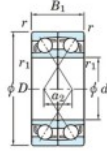

Roulement à bille simple rangée 7064-BDF-FY-JTEKT - 7064-BDF-FY-JTEKT

<https://www.123roulement.ca/roulement-palier/roulement-bille/simple-rangee/7064-bdf-fy-jtekt>

Boundary dimensions

Angular ball bearings Face to face (DF)

Bearing No.	Boundary dimensions(mm)					Basic load ratings(kN)		Fatigue load limit	factor	Limiting speeds(min-1)
	d	D	B	r1(min)	r1(max)	C _r	C _{0r}	lim		
7064BDF FY	320	480	148	4	-	795	1300	33.6	-	710

CARACTÉRISTIQUES PRODUIT

Marque	JTEKT
N° Ean13	3616060654465
Diam. intérieur	320 mm
Diam. intérieur	12.598" inch
Diam. extérieur	480 mm
Diam. extérieur	18.898" inch
Epaisseur	148 mm
Epaisseur	5.827" inch
Vitesse limite	710 rpm
Charge dynamique	795 kN
Charge statique	1300 kN
Conditionnement	1