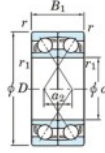

Roulement à bille simple rangée 7064-BDF-FY-JTEKT - 7064-BDF-FY-JTEKT

<https://www.123roulement.ca/roulement-palier/roulement-bille/simple-rangee/7064-bdf-fy-jtekt>

Boundary dimensions

Angular ball bearings Face to face (DF)

Bearing No.	Boundary dimensions(mm)					Basic load ratings(kN)		Fatigue load limit(kN)		Limiting speeds(min-1)
	d	D	B	r1(min)	r1(max)	C _r	C _{0r}	C _{0r}	f ₀	
7064BDF FY	320	480	148	4	-	795	1300	33.6	-	710

CARACTÉRISTIQUES PRODUIT

Marque	JTEKT
N° Ean13	3616060654465
Diam. intérieur	320 mm
Diam. intérieur	12.598" inch
Diam. extérieur	480 mm
Diam. extérieur	18.898" inch
Epaisseur	148 mm
Epaisseur	5.827" inch
Vitesse limite	710 rpm
Charge dynamique	795 kN
Charge statique	1300 kN
Conditionnement	1