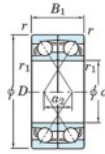

## Roulement à bille simple rangée 7064-BDF-FY-JTEKT - 7064-BDF-FY-JTEKT

<https://www.123roulement.ca/roulement-palier/roulement-bille/simple-rangee/7064-bdf-fy-jtekt>

Boundary dimensions

Angular ball bearings Face to face (DF)

Bearing No.	Boundary dimensions(mm)					Basic load ratings(kN)		Fatigue load limit	factor	Limiting speeds(min-1)
	d	D	B	r1(min)	r1(max)	C <sub>r</sub>	C <sub>0r</sub>	lim		
7064BDF FY	320	480	148	4	-	795	1300	33.6	-	710

### CARACTÉRISTIQUES PRODUIT

Marque	JTEKT
N° Ean13	3616060654465
Diam. intérieur	320 mm
Diam. intérieur	12.598" inch
Diam. extérieur	480 mm
Diam. extérieur	18.898" inch
Epaisseur	148 mm
Epaisseur	5.827" inch
Vitesse limite	710 rpm
Charge dynamique	795 kN
Charge statique	1300 kN
Conditionnement	1