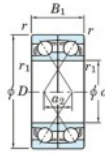

Roulement à bille simple rangée 7064-BDF-FY-JTEKT - 7064-BDF-FY-JTEKT

<https://www.123roulement.ca/roulement-palier/roulement-bille/simple-rangee/7064-bdf-fy-jtekt>

Boundary dimensions

Angular ball bearings Face to face (DF)

Bearing No.	Boundary dimensions(mm)					Basic load ratings(kN)		Fatigue load limit[kN]	factor	Limiting speeds(min-1)
	d	D	B	r1(min)	r1(max)	C _r	C _{0r}			
7064BDF FY	320	480	148	4	-	795	1300	33.6	-	710

CARACTÉRISTIQUES PRODUIT

Marque	JTEKT
N° Ean13	3616060654465
Diam. intérieur	320 mm
Diam. intérieur	12.598" inch
Diam. extérieur	480 mm
Diam. extérieur	18.898" inch
Epaisseur	148 mm
Epaisseur	5.827" inch
Vitesse limite	710 rpm
Charge dynamique	795 kN
Charge statique	1300 kN
Conditionnement	1