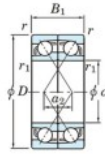

Roulement à bille simple rangée 7064-BDF-FY-JTEKT - 7064-BDF-FY-JTEKT

<https://www.123roulement.ca/roulement-palier/roulement-bille/simple-rangee/7064-bdf-fy-jtekt>

Boundary dimensions

Angular ball bearings Face to face (DF)

Bearing No.	Boundary dimensions(mm)					Basic load ratings(kN)		Fatigue load limit(kN)		Limiting speeds(min-1)
	d	D	B	r1(min)	r1(max)	C _r	C _{0r}	C _{0r}	f ₀	
7064BDF FY	320	480	148	4	-	795	1300	33.6	-	710

CARACTÉRISTIQUES PRODUIT

Marque	JTEKT
N° Ean13	3616060654465
Diam. intérieur	320 mm
Diam. intérieur	12.598" inch
Diam. extérieur	480 mm
Diam. extérieur	18.898" inch
Epaisseur	148 mm
Epaisseur	5.827" inch
Vitesse limite	710 rpm
Charge dynamique	795 kN
Charge statique	1300 kN
Conditionnement	1