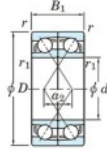

Roulement à bille simple rangée 7064-BDF-FY-JTEKT - 7064-BDF-FY-JTEKT

<https://www.123roulement.ca/roulement-palier/roulement-bille/simple-rangee/7064-bdf-fy-jtekt>

Boundary dimensions

Angular ball bearings Face to face (DF)

Bearing No.	Boundary dimensions(mm)					Basic load ratings(kN)		Fatigue load limit[kN]	factor	Limiting speeds(min-1)
	d	D	B	r1(min)	r1(max)	C _r	C _{0r}			
7064BDF FY	320	480	148	4	-	795	1300	33.6	-	710

CARACTÉRISTIQUES PRODUIT

Marque	JTEKT
N° Ean13	3616060654465
Diam. intérieur	320 mm
Diam. intérieur	12.598" inch
Diam. extérieur	480 mm
Diam. extérieur	18.898" inch
Epaisseur	148 mm
Epaisseur	5.827" inch
Vitesse limite	710 rpm
Charge dynamique	795 kN
Charge statique	1300 kN
Conditionnement	1