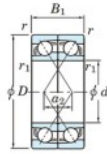

Roulement à bille simple rangée 7064-BDF-FY-JTEKT - 7064-BDF-FY-JTEKT

<https://www.123roulement.ca/roulement-palier/roulement-bille/simple-rangee/7064-bdf-fy-jtekt>

Boundary dimensions

Angular ball bearings Face to face (DF)

Bearing No.	Boundary dimensions(mm)					Basic load ratings(kN)		Fatigue load limit(kN)	factor	Limiting speeds(min-1)
	d	D	B	r1(min)	r1(max)	C _r	C _{0r}	C _{0r}		
7064BDF FY	320	480	148	4	-	795	1300	33.6	-	710

CARACTÉRISTIQUES PRODUIT

Marque	JTEKT
N° Ean13	3616060654465
Diam. intérieur	320 mm
Diam. intérieur	12.598" inch
Diam. extérieur	480 mm
Diam. extérieur	18.898" inch
Epaisseur	148 mm
Epaisseur	5.827" inch
Vitesse limite	710 rpm
Charge dynamique	795 kN
Charge statique	1300 kN
Conditionnement	1