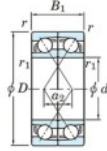

Roulement à bille simple rangée 7064-BDF-FY-JTEKT - 7064-BDF-FY-JTEKT

<https://www.123roulement.ca/roulement-palier/roulement-bille/simple-rangee/7064-bdf-fy-jtekt>

Boundary dimensions

Angular ball bearings Face to face (DF)

Bearing No.	Boundary dimensions(mm)					Basic load ratings(kN)		Fatigue load limit(kN)	factor	Limiting speeds(min-1)
	d	D	B	r1(min)	r1(max)	C _r	C _{0r}	C _{0r}		
7064BDF FY	320	480	148	4	-	795	1300	33.6	-	710

CARACTÉRISTIQUES PRODUIT

Marque	JTEKT
N° Ean13	3616060654465
Diam. intérieur	320 mm
Diam. intérieur	12.598" inch
Diam. extérieur	480 mm
Diam. extérieur	18.898" inch
Epaisseur	148 mm
Epaisseur	5.827" inch
Vitesse limite	710 rpm
Charge dynamique	795 kN
Charge statique	1300 kN
Conditionnement	1