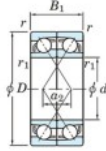

Roulement à bille simple rangée 7064-BDF-FY-JTEKT - 7064-BDF-FY-JTEKT

<https://www.123roulement.ca/roulement-palier/roulement-bille/simple-rangee/7064-bdf-fy-jtekt>

Boundary dimensions

Angular ball bearings Face to face (DF)

Bearing No.	Boundary dimensions(mm)					Basic load ratings(kN)		Fatigue load limit	factor	Limiting speeds(min-1)
	d	D	B	r1(min)	r1(max)	C _r	C _{0r}	lim		
7064BDF FY	320	480	148	4	-	795	1300	33.6	-	710

CARACTÉRISTIQUES PRODUIT

Marque	JTEKT
N° Ean13	3616060654465
Diam. intérieur	320 mm
Diam. intérieur	12.598" inch
Diam. extérieur	480 mm
Diam. extérieur	18.898" inch
Epaisseur	148 mm
Epaisseur	5.827" inch
Vitesse limite	710 rpm
Charge dynamique	795 kN
Charge statique	1300 kN
Conditionnement	1