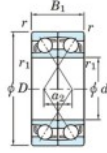

## Roulement à bille simple rangée 7064-BDF-FY-JTEKT - 7064-BDF-FY-JTEKT

<https://www.123roulement.ca/roulement-palier/roulement-bille/simple-rangee/7064-bdf-fy-jtekt>

Boundary dimensions

Angular ball bearings Face to face (DF)

Bearing No.	Boundary dimensions(mm)					Basic load ratings(kN)		Fatigue load limit(kN)	factor	Limiting speeds(min-1)
	d	D	B	r1(min)	r1(max)	C <sub>r</sub>	C <sub>0r</sub>	C <sub>0r</sub>		
7064BDF FY	320	480	148	4	-	795	1300	33.6	-	710

### CARACTÉRISTIQUES PRODUIT

Marque	JTEKT
N° Ean13	3616060654465
Diam. intérieur	320 mm
Diam. intérieur	12.598" inch
Diam. extérieur	480 mm
Diam. extérieur	18.898" inch
Epaisseur	148 mm
Epaisseur	5.827" inch
Vitesse limite	710 rpm
Charge dynamique	795 kN
Charge statique	1300 kN
Conditionnement	1