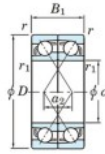

## Roulement à bille simple rangée 7064-BDF-FY-JTEKT - 7064-BDF-FY-JTEKT

<https://www.123roulement.ca/roulement-palier/roulement-bille/simple-rangee/7064-bdf-fy-jtekt>

Boundary dimensions

Angular ball bearings Face to face (DF)

Bearing No.	Boundary dimensions(mm)					Basic load ratings(kN)		Fatigue load limit(kN)		Limiting speeds(min-1)
	d	D	B	r1(min)	r1(max)	C0	C0r	C0	C0r	
7064BDF FY	320	480	148	4	-	795	1300	33.6	-	710

### CARACTÉRISTIQUES PRODUIT

Marque	JTEKT
N° Ean13	3616060654465
Diam. intérieur	320 mm
Diam. intérieur	12.598" inch
Diam. extérieur	480 mm
Diam. extérieur	18.898" inch
Epaisseur	148 mm
Epaisseur	5.827" inch
Vitesse limite	710 rpm
Charge dynamique	795 kN
Charge statique	1300 kN
Conditionnement	1