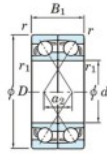

## Roulement à bille simple rangée 7064-BDF-FY-JTEKT - 7064-BDF-FY-JTEKT

<https://www.123roulement.ca/roulement-palier/roulement-bille/simple-rangee/7064-bdf-fy-jtekt>

Boundary dimensions

Angular ball bearings Face to face (DF)

Bearing No.	Boundary dimensions(mm)					Basic load ratings(kN)		Fatigue load limit	factor	Limiting speeds(min-1)
	d	D	B	r1(min)	r1(max)	C <sub>r</sub>	C <sub>0r</sub>	lim		
7064BDF FY	320	480	148	4	-	795	1300	33.6	-	710

### CARACTÉRISTIQUES PRODUIT

Marque	JTEKT
N° Ean13	3616060654465
Diam. intérieur	320 mm
Diam. intérieur	12.598" inch
Diam. extérieur	480 mm
Diam. extérieur	18.898" inch
Epaisseur	148 mm
Epaisseur	5.827" inch
Vitesse limite	710 rpm
Charge dynamique	795 kN
Charge statique	1300 kN
Conditionnement	1