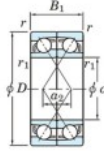

## Roulement à bille simple rangée 7064-BDF-FY-JTEKT - 7064-BDF-FY-JTEKT

<https://www.123roulement.ca/roulement-palier/roulement-bille/simple-rangee/7064-bdf-fy-jtekt>

Boundary dimensions

Angular ball bearings Face to face (DF)

Bearing No.	Boundary dimensions(mm)					Basic load ratings(kN)		Fatigue load limit	factor	Limiting speeds(min-1)
	d	D	B	r1(min)	r1(max)	C <sub>r</sub>	C <sub>0r</sub>	lim		
7064BDF FY	320	480	148	4	-	795	1300	33.6	-	710

### CARACTÉRISTIQUES PRODUIT

Marque	JTEKT
N° Ean13	3616060654465
Diam. intérieur	320 mm
Diam. intérieur	12.598" inch
Diam. extérieur	480 mm
Diam. extérieur	18.898" inch
Epaisseur	148 mm
Epaisseur	5.827" inch
Vitesse limite	710 rpm
Charge dynamique	795 kN
Charge statique	1300 kN
Conditionnement	1