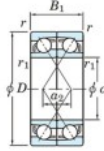

Roulement à bille simple rangée 7064-BDF-FY-JTEKT - 7064-BDF-FY-JTEKT

<https://www.123roulement.ca/roulement-palier/roulement-bille/simple-rangee/7064-bdf-fy-jtekt>

Boundary dimensions

Angular ball bearings Face to face (DF)

Bearing No.	Boundary dimensions(mm)					Basic load ratings(kN)		Fatigue load limit(kN)	factor	Limiting speeds(min-1)
	d	D	B	r1(min)	r1(max)	C _r	C _{0r}	C _r		
7064BDF FY	320	480	148	4	-	795	1300	33.6	-	710

CARACTÉRISTIQUES PRODUIT

Marque	JTEKT
N° Ean13	3616060654465
Diam. intérieur	320 mm
Diam. intérieur	12.598" inch
Diam. extérieur	480 mm
Diam. extérieur	18.898" inch
Epaisseur	148 mm
Epaisseur	5.827" inch
Vitesse limite	710 rpm
Charge dynamique	795 kN
Charge statique	1300 kN
Conditionnement	1