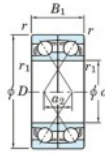

Roulement à bille simple rangée 7064-BDF-FY-JTEKT - 7064-BDF-FY-JTEKT

<https://www.123roulement.ca/roulement-palier/roulement-bille/simple-rangee/7064-bdf-fy-jtekt>

Boundary dimensions

Angular ball bearings Face to face (DF)

Bearing No.	Boundary dimensions(mm)					Basic load ratings(kN)		Fatigue load limit	factor	Limiting speeds(min-1)
	d	D	B	r1(min)	r1(max)	C _r	C _{0r}	lim		
7064BDF FY	320	480	148	4	-	795	1300	33.6	-	710

CARACTÉRISTIQUES PRODUIT

Marque	JTEKT
N° Ean13	3616060654465
Diam. intérieur	320 mm
Diam. intérieur	12.598" inch
Diam. extérieur	480 mm
Diam. extérieur	18.898" inch
Epaisseur	148 mm
Epaisseur	5.827" inch
Vitesse limite	710 rpm
Charge dynamique	795 kN
Charge statique	1300 kN
Conditionnement	1