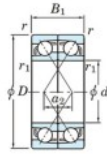

Roulement à bille simple rangée 7064-BDF-FY-JTEKT - 7064-BDF-FY-JTEKT

<https://www.123roulement.ca/roulement-palier/roulement-bille/simple-rangee/7064-bdf-fy-jtekt>

Boundary dimensions

Angular ball bearings Face to face (DF)

Bearing No.	Boundary dimensions(mm)					Basic load ratings(kN)		Fatigue load limit	factor	Limiting speeds(min-1)
	d	D	B	r1(min)	r1(max)	C _r	C _{0r}	lim		
7064BDF FY	320	480	148	4	-	795	1300	33.6	-	710

CARACTÉRISTIQUES PRODUIT

Marque	JTEKT
N° Ean13	3616060654465
Diam. intérieur	320 mm
Diam. intérieur	12.598" inch
Diam. extérieur	480 mm
Diam. extérieur	18.898" inch
Epaisseur	148 mm
Epaisseur	5.827" inch
Vitesse limite	710 rpm
Charge dynamique	795 kN
Charge statique	1300 kN
Conditionnement	1