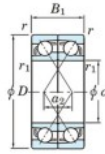

## Roulement à bille simple rangée 7064-BDF-FY-JTEKT - 7064-BDF-FY-JTEKT

<https://www.123roulement.ca/roulement-palier/roulement-bille/simple-rangee/7064-bdf-fy-jtekt>

Boundary dimensions

Angular ball bearings Face to face (DF)

| Bearing No. | Boundary dimensions(mm) |     |     |         |         | Basic load ratings(kN) |                 | Fatigue load limit | factor | Limiting speeds(min-1) |
|-------------|-------------------------|-----|-----|---------|---------|------------------------|-----------------|--------------------|--------|------------------------|
|             | d                       | D   | B   | r1(min) | r1(max) | C <sub>r</sub>         | C <sub>0r</sub> | lim                |        |                        |
| 7064BDF FY  | 320                     | 480 | 148 | 4       | -       | 795                    | 1300            | 33.6               | -      | 710                    |

### CARACTÉRISTIQUES PRODUIT

|                  |               |
|------------------|---------------|
| Marque           | JTEKT         |
| N° Ean13         | 3616060654465 |
| Diam. intérieur  | 320 mm        |
| Diam. intérieur  | 12.598" inch  |
| Diam. extérieur  | 480 mm        |
| Diam. extérieur  | 18.898" inch  |
| Epaisseur        | 148 mm        |
| Epaisseur        | 5.827" inch   |
| Vitesse limite   | 710 rpm       |
| Charge dynamique | 795 kN        |
| Charge statique  | 1300 kN       |
| Conditionnement  | 1             |