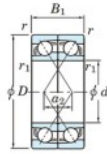

Roulement à bille simple rangée 7064-BDF-FY-JTEKT - 7064-BDF-FY-JTEKT

<https://www.123roulement.ca/roulement-palier/roulement-bille/simple-rangee/7064-bdf-fy-jtekt>

Boundary dimensions

Angular ball bearings Face to face (DF)

Bearing No.	Boundary dimensions(mm)					Basic load ratings(kN)		Fatigue load limit(kN)		Limiting speeds(min-1)
	d	D	B	r1(min)	r1(max)	C _r	C _{0r}	C _{0r}	f ₀	
7064BDF FY	320	480	148	4	-	795	1300	33.6	-	710

CARACTÉRISTIQUES PRODUIT

Marque	JTEKT
N° Ean13	3616060654465
Diam. intérieur	320 mm
Diam. intérieur	12.598" inch
Diam. extérieur	480 mm
Diam. extérieur	18.898" inch
Epaisseur	148 mm
Epaisseur	5.827" inch
Vitesse limite	710 rpm
Charge dynamique	795 kN
Charge statique	1300 kN
Conditionnement	1