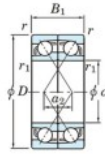

## Roulement à bille simple rangée 7064-BDF-FY-JTEKT - 7064-BDF-FY-JTEKT

<https://www.123roulement.ca/roulement-palier/roulement-bille/simple-rangee/7064-bdf-fy-jtekt>

Boundary dimensions

Angular ball bearings Face to face (DF)

Bearing No.	Boundary dimensions(mm)					Basic load ratings(kN)		Fatigue load limit(kN)	factor	Limiting speeds(min-1)
	d	D	B	r1(min)	r1(max)	C <sub>r</sub>	C <sub>0r</sub>	C <sub>r</sub>		
7064BDF FY	320	480	148	4	-	795	1300	33.6	-	710

### CARACTÉRISTIQUES PRODUIT

Marque	JTEKT
N° Ean13	3616060654465
Diam. intérieur	320 mm
Diam. intérieur	12.598" inch
Diam. extérieur	480 mm
Diam. extérieur	18.898" inch
Epaisseur	148 mm
Epaisseur	5.827" inch
Vitesse limite	710 rpm
Charge dynamique	795 kN
Charge statique	1300 kN
Conditionnement	1