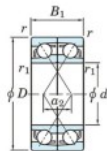

## Roulement à bille simple rangée 7056-BDF-FY-JTEKT - 7056-BDF-FY-JTEKT

<https://www.123roulement.ca/roulement-palier/roulement-bille/simple-rangee/7056-bdf-fy-jtekt>

Boundary dimensions

Angular ball bearings Face to face (FF)

Bearing No.	Boundary dimensions(mm)					Basic load ratings(kN)		Fatigue load limit(kN) C <sub>u</sub>	factor f <sub>0</sub>	Limiting speeds(min-1) Grease lub.
	d	D	B	r (min)	r1 (min)	C <sub>r</sub>	C <sub>0r</sub>			
7056BDF FY	280	420	130	4	-	623	906	26.2	-	850

### CARACTÉRISTIQUES PRODUIT

Marque	JTEKT
N° Ean13	3616060654410
Diam. intérieur	280 mm
Diam. extérieur	420 mm
Epaisseur	130 mm
Vitesse limite	850 rpm
Charge dynamique	623 kN
Charge statique	906 kN
Conditionnement	1