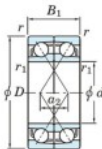

## Roulement à bille simple rangée 7052-BDF-FY-JTEKT - 7052-BDF-FY-JTEKT

<https://www.123roulement.ca/roulement-palier/roulement-bille/simple-rangee/7052-bdf-fy-jtekt>

Boundary dimensions

Angular ball bearings Face to face (FF)

Bearing No.	Boundary dimensions(mm)				Basic load ratings(kN)		Fatigue load factor		Limiting speeds(min-1)	
	d	D	B	r1(min)	r1(max)	C0r	C0R	F0	Grease lub.	
7052BDF FY	260	400	130	4	-	592	862	24.4	-	910

### CARACTÉRISTIQUES PRODUIT

Marque	JTEKT
N° Ean13	3616060654397
Diam. intérieur	260 mm
Diam. extérieur	400 mm
Epaisseur	130 mm
Vitesse limite	910 rpm
Charge dynamique	592 kN
Charge statique	862 kN
Conditionnement	1