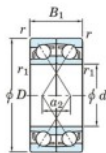

## Roulement à bille simple rangée 7044-DF-FY-JTEKT - 7044-DF-FY-JTEKT

<https://www.123roulement.ca/roulement-palier/roulement-bille/simple-rangee/7044-df-fy-jtekt>

Boundary dimensions

Angular ball bearings Face to face (DF)

Bearing No.	Boundary dimensions(mm)					Basic load ratings(kN)		Fatigue load limit(kN)	factor	Limiting speeds(min-1)
	d	D	B	r1(min)	r1(max)	Cr	Cor	Cor	f0	Grease lub.
7044DF FY	220	340	112	3	-	543	705	21.8	-	1500

### CARACTÉRISTIQUES PRODUIT

Marque	JTEKT
N° Ean13	3616060654335
Diam. intérieur	220 mm
Diam. extérieur	340 mm
Epaisseur	112 mm
Vitesse limite	1500 rpm
Charge dynamique	543 kN
Charge statique	705 kN
Conditionnement	1