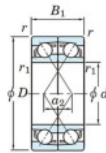

Roulement à bille simple rangée 7236-BDF-FY-JTEKT - 7236-BDF-FY-JTEKT

<https://www.123roulement.ca/roulement-palier/roulement-bille/simple-rangee/7236-bdf-fy-jtekt>

Boundary dimensions

Angular ball bearings Face to face (FF)

Bearing No.	Boundary dimensions(mm)					Basic load ratings(kN)		Fatigue load limit(kN)	factor	Limiting speeds(min-1)
	d	D	B	r1(min)	r2(min)	Cr	Cor	Co	f0	Grease lub.
7236BDF FY	180	320	104	4	-	538	657	21.5	-	1300

CARACTÉRISTIQUES PRODUIT

Marque	JTEKT
N° Ean13	3616060654090
Diam. intérieur	180 mm
Diam. intérieur	7.087" inch
Diam. extérieur	320 mm
Diam. extérieur	12.598" inch
Epaisseur	104 mm
Epaisseur	4.094" inch
Vitesse limite	1300 rpm
Charge dynamique	538 kN
Charge statique	657 kN
Conditionnement	1