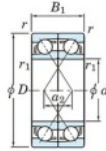

Roulement à bille simple rangée 7034-CDF-FY-JTEKT - 7034-CDF-FY-JTEKT

<https://www.123roulement.ca/roulement-palier/roulement-bille/simple-rangee/7034-cdf-fy-jtekt>

Boundary dimensions

Angular ball bearings Face to face (FF)

Bearing No.	Boundary dimensions(mm)					Basic load ratings(kN)		Fatigue load factor		Limiting speeds(min-1) Grease lub.
	d	D	B	r1(min)	r1(max)	Cr	Cor	f0	f0	
7034CDF FY	170	260	64	2.1	-	415	469	17.9	15.9	2900

CARACTÉRISTIQUES PRODUIT

Marque	JTEKT
N° Ean13	3616060653970
Diam. intérieur	170 mm
Diam. intérieur	6.693" inch
Diam. extérieur	260 mm
Diam. extérieur	10.236" inch
Epaisseur	84 mm
Epaisseur	3.307" inch
Vitesse limite	2900 rpm
Charge dynamique	415 kN
Charge statique	469 kN
Conditionnement	1