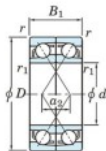

Roulement à bille simple rangée 7934-CDF-FY-JTEKT - 7934-CDF-FY-JTEKT

<https://www.123roulement.ca/roulement-palier/roulement-bille/simple-rangee/7934-cdf-fy-jtekt>

Boundary dimensions

Angular ball bearings Face to face (FF)

Bearing No.	Boundary dimensions(mm)					Basic load ratings(kN)		Fatigue load factor		Limiting speeds(min-1)
	d	D	B	r1(min)	r1(max)	Cr	Cor	C0	f0	Grease lub.
7934CDF FY	170	230	56	2	-	255	302	11.5	16.6	3100

CARACTÉRISTIQUES PRODUIT

Marque	JTEKT
N° Ean13	3616060653932
Diam. intérieur	170 mm
Diam. intérieur	6.693" inch
Diam. extérieur	230 mm
Diam. extérieur	9.055" inch
Epaisseur	56 mm
Epaisseur	2.205" inch
Vitesse limite	3100 rpm
Charge dynamique	255 kN
Charge statique	302 kN
Conditionnement	1