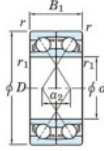

Roulement à bille simple rangée 7332-BDF-FY-JTEKT - 7332-BDF-FY-JTEKT

<https://www.123roulement.ca/roulement-palier/roulement-bille/simple-rangee/7332-bdf-fy-jtekt>

Boundary dimensions

Angular ball bearings Face to face (FF)

Bearing No.	Boundary dimensions(mm)					Basic load ratings(kN)		Fatigue load limit (kN)	factor	Limiting speeds(min-1)
	d	D	B	r1(min)	r1(max)	Cr	Cor	Cu		
7332BDF FY	160	340	136	4	-	675	831	27.2	-	1300

CARACTÉRISTIQUES PRODUIT

Marque	JTEKT
N° Ean13	3616060653895
Diam. intérieur	160 mm
Diam. intérieur	6.299" inch
Diam. extérieur	340 mm
Diam. extérieur	13.386" inch
Epaisseur	136 mm
Epaisseur	5.354" inch
Vitesse limite	1300 rpm
Charge dynamique	675 kN
Charge statique	831 kN
Conditionnement	1