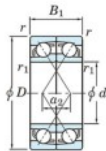

Roulement à bille simple rangée 7232-DF-FY-JTEKT - 7232-DF-FY-JTEKT

<https://www.123roulement.ca/roulement-palier/roulement-bille/simple-rangee/7232-df-fy-jtekt>

Boundary dimensions

Angular ball bearings Face to face (DF)

Bearing No.	Boundary dimensions(mm)					Basic load ratings(kN)		Fatigue load limit(kN)	factor	Limiting speeds(min-1)
	d	D	B	r1(min)	r1(max)	C _r	C _{0r}	C _u	f ₀	Grease lub.
7232DF FY	160	290	96	3	-	468	525	18.1	-	2000

CARACTÉRISTIQUES PRODUIT

Marque	JTEKT
N° Ean13	3616060653864
Diam. intérieur	160 mm
Diam. intérieur	6.299" inch
Diam. extérieur	290 mm
Diam. extérieur	11.417" inch
Epaisseur	96 mm
Epaisseur	3.78" inch
Vitesse limite	2000 rpm
Charge dynamique	468 kN
Charge statique	525 kN
Conditionnement	1