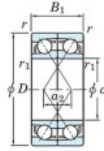

Roulement à bille simple rangée 7330-CDF-FY-JTEKT - 7330-CDF-FY-JTEKT

<https://www.123roulement.ca/roulement-palier/roulement-bille/simple-rangee/7330-cdf-fy-jtekt>

Boundary dimensions

Angular ball bearings Face to face (FF)

Bearing No.	Boundary dimensions(mm)					Basic load ratings(kN)		Fatigue load limit(kN)		Limiting speeds(min-1)
	d	D	B	r1(min)	r1(max)	Cr	Co*	C10	f0	
7330CDF FY	150	320	130	4	-	760	891	30	13.7	2600

CARACTÉRISTIQUES PRODUIT

Marque	JTEKT
N° Ean13	3616060653796
Diam. intérieur	150 mm
Diam. intérieur	5.906" inch
Diam. extérieur	320 mm
Diam. extérieur	12.598" inch
Epaisseur	130 mm
Epaisseur	5.118" inch
Vitesse limite	2600 rpm
Charge dynamique	760 kN
Charge statique	891 kN
Conditionnement	1