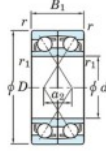

Roulement à bille simple rangée 7230-BDF-FY-JTEKT - 7230-BDF-FY-JTEKT

<https://www.123roulement.ca/roulement-palier/roulement-bille/simple-rangee/7230-bdf-fy-jtekt>

Boundary dimensions

Regular ball bearings Face to face (FF)

Bearing No.	Boundary dimensions(mm)					Basic load ratings(kN)		Fatigue load factor		Limiting speeds(min-1)
	d	D	B	r1(min)	r1(max)	Cr	Cor	Cu	F0	Grease lub.
7230BDF FY	150	270	90	3	-	456	509	18.1	-	1600

CARACTÉRISTIQUES PRODUIT

Marque	JTEKT
N° Ean13	3616060653741
Diam. intérieur	150 mm
Diam. intérieur	5.906" inch
Diam. extérieur	270 mm
Diam. extérieur	10.63" inch
Epaisseur	90 mm
Epaisseur	3.543" inch
Vitesse limite	1600 rpm
Charge dynamique	456 kN
Charge statique	509 kN
Conditionnement	1