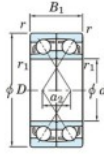

Roulement à bille simple rangée 7930-CDF-FY-JTEKT - 7930-CDF-FY-JTEKT

<https://www.123roulement.ca/roulement-palier/roulement-bille/simple-rangee/7930-cdf-fy-jtekt>

Boundary dimensions

Angular ball bearings Face to face (DF)

Bearing No.	Boundary dimensions(mm)					Basic load ratings(kN)		Fatigue load factor		Limiting speeds(min-1)
	d	D	B	r1(min)	r1(max)	Cr	C0r	Ca	f0	Grease lub.
7930CDF FY	150	210	56	2	-	241	263	10.9	16.3	3700

CARACTÉRISTIQUES PRODUIT

Marque	JTEKT
N° Ean13	3616060653697
Diam. intérieur	150 mm
Diam. intérieur	5.906" inch
Diam. extérieur	210 mm
Diam. extérieur	8.268" inch
Epaisseur	56 mm
Epaisseur	2.205" inch
Vitesse limite	3700 rpm
Charge dynamique	241 kN
Charge statique	263 kN
Conditionnement	1