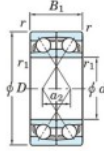

Roulement à bille simple rangée HAR-928-CDF-JTEKT - HAR-928-CDF-JTEKT

<https://www.123roulement.ca/roulement-palier/roulement-bille/simple-rangee/har-928-cdf-jtekt>

Boundary dimensions

Angular ball bearings Face to face (FF)

Bearing No.	Boundary dimensions(mm)					Basic load ratings(kN)			Fatigue load factor		Limiting speeds(min-1)
	d	D	B	r1(min)	r1(max)	Cr	Cor	Cu	f0	Grease lub.	
HAR928CDF	140	190	48	1.5	-	-	72.4	-	8.8	5100	

CARACTÉRISTIQUES PRODUIT

Marque	JTEKT
N° Ean13	3616060653567
Diam. intérieur	140 mm
Diam. intérieur	5.512" inch
Diam. extérieur	190 mm
Diam. extérieur	7.48" inch
Epaisseur	48 mm
Epaisseur	1.89" inch
Charge statique	72.4 kN
Conditionnement	1