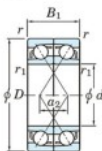

Roulement à bille simple rangée 7326-CDF-FY-JTEKT - 7326-CDF-FY-JTEKT

<https://www.123roulement.ca/roulement-palier/roulement-bille/simple-rangee/7326-cdf-fy-jtekt>

Boundary dimensions

Angular ball bearings Face to face (FF)

Bearing No.	Boundary dimensions(mm)					Basic load ratings(kN)		Fatigue load factor		Limiting speeds(min-1)
	d	D	B	r1(min)	r2(min)	C _r	C _{0r}	f ₀	Grease lub.	
7326CDF FY	130	280	116	4	-	597	629	22.7	13.7	3000