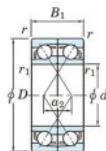

Roulement à bille simple rangée 7226-CDF-FY-JTEKT - 7226-CDF-FY-JTEKT

<https://www.123roulement.ca/roulement-palier/roulement-bille/simple-rangee/7226-cdf-fy-jtekt>

Boundary dimensions

Angular ball bearings Face to face (FF)

Bearing No.	Boundary dimensions(mm)					Basic load ratings(kN)		Fatigue load factor		Limiting speeds(min-1)
	d	D	B	r1(mm)	r2(mm)	Cr	Cor	Cu	f0	Grease lub.
7226CDF FY	130	230	80	3	-	433	428	16,5	14,7	3500