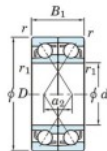

Roulement à bille simple rangée 7324-DF-FY-JTEKT - 7324-DF-FY-JTEKT

<https://www.123roulement.ca/roulement-palier/roulement-bille/simple-rangee/7324-df-fy-jtekt>

Boundary dimensions

Angular ball bearings Face to face (DF)

Bearing No.	Boundary dimensions(mm)					Basic load ratings(kN)		Fatigue load limit(kN)	factor	Limiting speeds(min-1)
	d	D	B	r1(min)	r1(max)	Cr	C0r	Cr	f0	Grease lub.
7324DF FY	120	260	110	3	-	500	504	18.9	-	2400