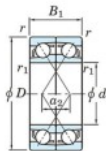

## Roulement à bille simple rangée 7224-CDF-FY-JTEKT - 7224-CDF-FY-JTEKT

<https://www.123roulement.ca/roulement-palier/roulement-bille/simple-rangee/7224-cdf-fy-jtekt>

Boundary dimensions

Angular ball bearings Face to face (FF)

Bearing No.	Boundary dimensions(mm)					Basic load ratings(kN)		Fatigue load factor		Limiting speeds(min-1)
	d	D	B	r1(mm)	r1(min)	C <sub>0</sub>	C <sub>0R</sub>	C <sub>0</sub>	f <sub>0</sub>	Grease Lub.
7224CDF FY	120	215	80	2.1	-	385	359	17.9	14.6	3800

### CARACTÉRISTIQUES PRODUIT

Marque	JTEKT
N° Ean13	3616060653406
Diam. intérieur	120 mm
Diam. extérieur	215 mm
Epaisseur	80 mm
Vitesse limite	3800 rpm
Charge dynamique	385 kN
Charge statique	359 kN
Conditionnement	1