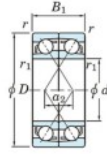

## Roulement à bille simple rangée 7224-DF-FY-JTEKT - 7224-DF-FY-JTEKT

<https://www.123roulement.ca/roulement-palier/roulement-bille/simple-rangee/7224-df-fy-jtekt>

Boundary dimensions

Regular ball bearings Face to face (FF)

Bearing No.	Boundary dimensions(mm)					Basic load ratings(kN)		Fatigue load factor		Limiting speeds(min-1)
	d	D	B	r1(min)	r1(max)	Cr	C0r	C10	F0	Grease lub.
7224DF FY	120	215	80	2.1	-	354	332	15,7	-	2700

### CARACTÉRISTIQUES PRODUIT

Marque	JTEKT
N° Ean13	3616060653390
Diam. intérieur	120 mm
Diam. extérieur	215 mm
Epaisseur	80 mm
Vitesse limite	2700 rpm
Charge dynamique	354 kN
Charge statique	332 kN
Conditionnement	1