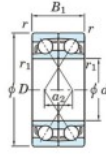

Roulement à bille simple rangée 7024-DF-FY-JTEKT - 7024-DF-FY-JTEKT

<https://www.123roulement.ca/roulement-palier/roulement-bille/simple-rangee/7024-df-fy-jtekt>

Boundary dimensions

Angular ball bearings Face to face (DF)

Bearing No.	Boundary dimensions(mm)					Basic load ratings(kN)		Fatigue load factor		Limiting speeds(min-1)
	d	D	B	r1(min)	r2(min)	Cr	Cor	C0	f0	Grease lub.
7024DF FY	120	180	56	2	-	196	206	9	-	3100

CARACTÉRISTIQUES PRODUIT