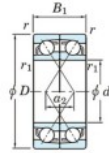

Roulement à bille simple rangée 7220-CDF-FY-JTEKT - 7220-CDF-FY-JTEKT

<https://www.123roulement.ca/roulement-palier/roulement-bille/simple-rangee/7220-cdf-fy-jtekt>

Boundary dimensions

Angular ball bearings Face to face (FF)

Bearing No.	Boundary dimensions(mm)					Basic load ratings(kN)		Fatigue load factor		Limiting speeds(min-1)
	d	D	B	r1(min)	r1(max)	Cr	Cor	Grease	Oil	Grease lub.
7220CDF FY	100	180	68	2.1	-	303	254	13.9	14.6	4600

CARACTÉRISTIQUES PRODUIT

Marque	JTEKT
N° Ean13	3616060653048
Diam. intérieur	100 mm
Diam. extérieur	180 mm
Epaisseur	68 mm
Vitesse limite	4600 rpm
Charge dynamique	303 kN
Charge statique	254 kN
Conditionnement	1