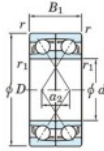

## Roulement à bille simple rangée 7920-CDF-FY-JTEKT - 7920-CDF-FY-JTEKT

<https://www.123roulement.ca/roulement-palier/roulement-bille/simple-rangee/7920-cdf-fy-jtekt>

Boundary dimensions

Angular ball bearings Face to face (DF)

Bearing No.	Boundary dimensions(mm)					Basic load ratings(kN)		Fatigue load factor		Limiting speeds(min-1)
	d	D	B	r1(min)	r1(max)	C0	C0*	C0	P0	Grease lub.
7920CDF FY	100	140	40	1.1	-	113	117	5.65	16.3	5500

### CARACTÉRISTIQUES PRODUIT

Marque	JTEKT
N° Ean13	3616060652973
Diam. intérieur	100 mm
Diam. intérieur	3.937" inch
Diam. extérieur	140 mm
Diam. extérieur	5.512" inch
Epaisseur	40 mm
Epaisseur	1.575" inch
Vitesse limite	5500 rpm
Charge dynamique	113 kN
Charge statique	117 kN
Conditionnement	1