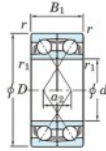

Roulement à bille simple rangée 7317-BDF-FY-JTEKT - 7317-BDF-FY-JTEKT

<https://www.123roulement.ca/roulement-palier/roulement-bille/simple-rangee/7317-bdf-fy-jtekt>

Boundary dimensions

Angular ball bearings Face to face (DF)

Bearing No.	Boundary dimensions(mm)					Basic load ratings(kN)		Fatigue load limit(kN) C ₁₀	factor f ₀	Limiting speeds(min-1) Grease lub.
	d	D	B	r (mm)	r1 (mm)	C _r	C _{0r}			
7317BDF FY	85	180	82	3	-	279	223	12.6	-	2700

CARACTÉRISTIQUES PRODUIT

Marque	JTEKT
N° Ean13	3616060652645
Diam. intérieur	85 mm
Diam. intérieur	3.346" inch
Diam. extérieur	180 mm
Diam. extérieur	7.087" inch
Epaisseur	82 mm
Epaisseur	3.228" inch
Vitesse limite	2700 rpm
Charge dynamique	279 kN
Charge statique	223 kN
Conditionnement	1