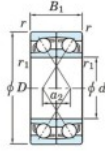

Roulement à bille simple rangée 7016-CDF-FY-JTEKT - 7016-CDF-FY-JTEKT

<https://www.123roulement.ca/roulement-palier/roulement-bille/simple-rangee/7016-cdf-fy-jtekt>

Boundary dimensions

Angular ball bearings Face to face (DF)

Bearing No.	Boundary dimensions(mm)					Basic load ratings(kN)		Fatigue load factor		Limiting speeds(min-1)
	d	D	B	r1(min)	r2(min)	Cr	C0r	Cu	f0	Grease lub.
7016CDF FY	80	125	44	1.1	-	119	111	6.2	15.7	6400