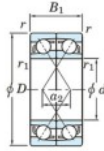

Roulement à bille simple rangée 7016-BDF-FY-JTEKT - 7016-BDF-FY-JTEKT

<https://www.123roulement.ca/roulement-palier/roulement-bille/simple-rangee/7016-bdf-fy-jtekt>

Boundary dimensions

Angular ball bearings Face to face (FF)

Bearing No.	Boundary dimensions(mm)					Basic load ratings(kN)		Fatigue load factor		Limiting speeds(min-1)
	d	D	B	r1(mm)	r2(mm)	Cr	Cor	Cu	f0	Grease lub.
7016BDF FY	80	125	44	1.1	-	97.1	91.3	4.75	-	3500