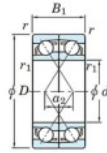

## Roulement à bille simple rangée 7315-BDF-FY-JTEKT - 7315-BDF-FY-JTEKT

<https://www.123roulement.ca/roulement-palier/roulement-bille/simple-rangee/7315-bdf-fy-jtekt>

Boundary dimensions

Angular ball bearings Face to face (FF)

Bearing No.	Boundary dimensions(mm)					Basic load ratings(kN)		Fatigue load limit(kN)	factor	Limiting speeds(min-1)
	d	D	B	r1(min)	r1(max)	Cr	Cor	Co	f0	Grease lub.
7315BDF FY	75	160	74	2.1	-	239	178	10.7	-	3000

### CARACTÉRISTIQUES PRODUIT

Marque	JTEKT
N° Ean13	3616060652331
Diam. intérieur	75 mm
Diam. intérieur	2.953" inch
Diam. extérieur	160 mm
Diam. extérieur	6.299" inch
Epaisseur	74 mm
Epaisseur	2.913" inch
Vitesse limite	3000 rpm
Charge dynamique	239 kN
Charge statique	178 kN
Conditionnement	1