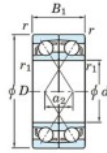

Roulement à bille simple rangée 7215-CDF-FY-JTEKT - 7215-CDF-FY-JTEKT

<https://www.123roulement.ca/roulement-palier/roulement-bille/simple-rangee/7215-cdf-fy-jtekt>

Boundary dimensions

Angular ball bearings Face to face (FF)

Bearing No.	Boundary dimensions(mm)					Basic load ratings(kN)		Fatigue load limit(kN) C ₀	factor f ₀	Limiting speeds(min-1) Grease lub.
	d	D	B	r1(min)	r1(max)	C _r	C _{0r}			
7215CDF FY	75	130	50	1.5	-	175	141	8.95	14.6	6400