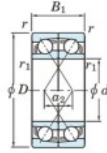

Roulement à bille simple rangée 7215-DF-FY-JTEKT - 7215-DF-FY-JTEKT

<https://www.123roulement.ca/roulement-palier/roulement-bille/simple-rangee/7215-df-fy-jtekt>

Boundary dimensions

Angular ball bearings Face to face (DF)

Bearing No.	Boundary dimensions(mm)					Basic load ratings(kN)		Fatigue load limit(kN)	factor	Limiting speeds(min-1)
	d	D	B	r1(min)	r2(min)	Cr	Cor	Cu	f0	Grease lub.
7215DF FY	75	130	50	1.5	-	161	130	7.9	-	4600

CARACTÉRISTIQUES PRODUIT

Marque	JTEKT
N° Ean13	3616060652300
Diam. intérieur	75 mm
Diam. intérieur	2.953" inch
Diam. extérieur	130 mm
Diam. extérieur	5.118" inch
Epaisseur	50 mm
Epaisseur	1.969" inch
Vitesse limite	4600 rpm
Charge dynamique	161 kN
Charge statique	130 kN
Conditionnement	1