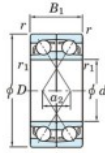

Roulement à bille simple rangée 7414-DF-FY-JTEKT - 7414-DF-FY-JTEKT

<https://www.123roulement.ca/roulement-palier/roulement-bille/simple-rangee/7414-df-fy-jtekt>

Boundary dimensions

Angular ball bearings Face to face (DF)

Bearing No.	Boundary dimensions(mm)					Basic load ratings(kN)		Fatigue load factor		Limiting speeds(min-1)
	d	D	B	r1(mm)	r11(mm)	Cr	Co	Ca	f0	Grease lub.
7414DF FY	70	180	84	3	-	303	230	10.6	-	2700

CARACTÉRISTIQUES PRODUIT

Marque	JTEKT
N° Ean13	3616060652218
Diam. intérieur	70 mm
Diam. intérieur	2.756" inch
Diam. extérieur	180 mm
Diam. extérieur	7.087" inch
Epaisseur	84 mm
Epaisseur	3.307" inch
Vitesse limite	2700 rpm
Charge dynamique	303 kN
Charge statique	230 kN
Conditionnement	1