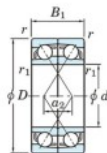

Roulement à bille simple rangée 7314-CDF-FY-JTEKT - 7314-CDF-FY-JTEKT

<https://www.123roulement.ca/roulement-palier/roulement-bille/simple-rangee/7314-cdf-fy-jtekt>

Boundary dimensions

Angular ball bearings Face to face (FF)

Bearing No.	Boundary dimensions(mm)					Basic load ratings(kN)		Fatigue load limit(kN)	factor	Limiting speeds(min-1)
	d	D	B	r1(mm)	r1(min)	Cr	C0r	C0r		
7314BDF FY	70	150	70	2.1	-	219	158	9.8	-	3200

CARACTÉRISTIQUES PRODUIT