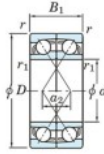

## Roulement à bille simple rangée 7214-CDF-FY-JTEKT - 7214-CDF-FY-JTEKT

<https://www.123roulement.ca/roulement-palier/roulement-bille/simple-rangee/7214-cdf-fy-jtekt>

Boundary dimensions

Angular ball bearings Face to face (DF)

Bearing No.	Boundary dimensions(mm)				Basic load ratings(kN)		Fatigue load factor		Limiting speeds(min-1)	
	d	D	B	r1(min)	Cr	Cor	f0	Crasse lub.		
7214CDF FY	70	125	48	1.5	-	154	120	7.75	14.6	6700