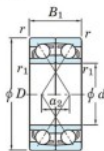

## Roulement à bille simple rangée 7313-CDF-FY-JTEKT - 7313-CDF-FY-JTEKT

<https://www.123roulement.ca/roulement-palier/roulement-bille/simple-rangee/7313-cdf-fy-jtekt>

Boundary dimensions

Angular ball bearings Face to face (FF)

Bearing No.	Boundary dimensions(mm)					Basic load ratings(kN)		Fatigue load limit(kN)	factor	Limiting speeds(min-1)
	d	D	B	r1(min)	r2(min)	Cr	Cor	Cu	f0	Grease lub.
7313CDF FY	65	140	66	2.1	-	228	161	11.8	13.4	6300

### CARACTÉRISTIQUES PRODUIT

Marque	JTEKT
N° Ean13	3616060652058
Diam. intérieur	65 mm
Diam. intérieur	2.559" inch
Diam. extérieur	140 mm
Diam. extérieur	5.512" inch
Epaisseur	66 mm
Epaisseur	2.598" inch
Vitesse limite	6300 rpm
Charge dynamique	228 kN
Charge statique	161 kN
Conditionnement	1