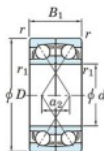

## Roulement à bille simple rangée 7013-CDF-FY-JTEKT - 7013-CDF-FY-JTEKT

<https://www.123roulement.ca/roulement-palier/roulement-bille/simple-rangee/7013-cdf-fy-jtekt>

Boundary dimensions

Angular ball bearings Face to face (FF)

Bearing No.	Boundary dimensions(mm)					Basic load ratings(kN)		Fatigue load factor		Limiting speeds(min-1)
	d	D	B	r1(mm)	r2(mm)	Cr	Cor	Cu	f0	Grease lub.
7013CDF FY	65	100	36	1.1	-	75.2	68.7	3.85	15.9	7900