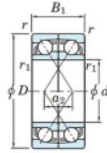

Roulement à bille simple rangée 7212-DF-FY-JTEKT - 7212-DF-FY-JTEKT

<https://www.123roulement.ca/roulement-palier/roulement-bille/simple-rangee/7212-df-fy-jtekt>

Boundary dimensions

Angular ball bearings Face to face (DF)

Bearing No.	Boundary dimensions(mm)					Basic load ratings(kN)		Fatigue load limit(kN)	factor	Limiting speeds(min-1)
	d	D	B	r1(mm)	r1(mm)	Cr	Cor	Cu	f0	Grease lub.
7212DF FY	60	110	44	1.5	-	120	91.5	5.65	-	5500