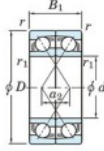

Roulement à bille simple rangée 7912-CDF-FY-JTEKT - 7912-CDF-FY-JTEKT

<https://www.123roulement.ca/roulement-palier/roulement-bille/simple-rangee/7912-cdf-fy-jtekt>

Boundary dimensions

Angular ball bearings Face to face (FF)

Bearing No.	Boundary dimensions(mm)					Basic load ratings(kN)		Fatigue load factor		Limiting speeds(min-1)
	d	D	B	r (min)	r1 (min)	Cr	Cor	Cu	f0	
7912CDF FY	60	85	26	1	-	47.2	43.6	2.35	16.3	9100

CARACTÉRISTIQUES PRODUIT

Marque	JTEKT
N° Ean13	3616060651815
Diam. intérieur	60 mm
Diam. intérieur	2.362" inch
Diam. extérieur	85 mm
Diam. extérieur	3.346" inch
Epaisseur	26 mm
Epaisseur	1.024" inch
Vitesse limite	9100 rpm
Charge dynamique	47.2 kN
Charge statique	43.6 kN
Conditionnement	1