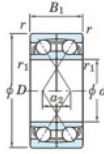

## Roulement à bille simple rangée 7311-CDF-FY-JTEKT - 7311-CDF-FY-JTEKT

<https://www.123roulement.ca/roulement-palier/roulement-bille/simple-rangee/7311-cdf-fy-jtekt>

Boundary dimensions

Angular ball bearings Face to face (DF)

Bearing No.	Boundary dimensions(mm)					Basic load ratings(kN)		Fatigue load factor		Limiting speeds(min-1)
	d	D	B	r1(mm)	r2(mm)	Cr	Cor	f0	f0	Grease lub.
7311DF FY	55	120	58	2	-	164	113	7.9	-	5400