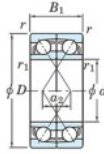

Roulement à bille simple rangée 7311-DF-FY-JTEKT - 7311-DF-FY-JTEKT

<https://www.123roulement.ca/roulement-palier/roulement-bille/simple-rangee/7311-df-fy-jtekt>

Boundary dimensions

Angular ball bearings Face to face (DF)

Bearing No.	Boundary dimensions(mm)					Basic load ratings(kN)		Fatigue load factor		Limiting speeds(min-1)
	d	D	B	r1(mm)	r1(min)	Cr	Cor	f0	f0	Grease lub.
7311DF FY	55	120	58	2	-	164	113	7.9	-	5400

CARACTÉRISTIQUES PRODUIT

Marque	JTEKT
N° Ean13	3616060651761
Diam. intérieur	55 mm
Diam. intérieur	2.165" inch
Diam. extérieur	120 mm
Diam. extérieur	4.724" inch
Epaisseur	58 mm
Epaisseur	2.283" inch
Vitesse limite	5400 rpm
Charge dynamique	164 kN
Charge statique	113 kN
Conditionnement	1