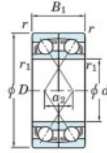

## Roulement à bille simple rangée 7311-BDF-FY-JTEKT - 7311-BDF-FY-JTEKT

<https://www.123roulement.ca/roulement-palier/roulement-bille/simple-rangee/7311-bdf-fy-jtekt>

Boundary dimensions

Angular ball bearings Face to face (FF)

Bearing No.	Boundary dimensions(mm)					Basic load ratings(kN)		Fatigue load limit(kN)	factor	Limiting speeds(min-1)
	d	D	B	r1(min)	r1(max)	Cr	Cor	Cr	f0	Grease lub.
7311BDF FY	55	120	58	2	-	151	104	6.8	-	4000

### CARACTÉRISTIQUES PRODUIT

Marque	JTEKT
N° Ean13	3616060651754
Diam. intérieur	55 mm
Diam. intérieur	2.165" inch
Diam. extérieur	120 mm
Diam. extérieur	4.724" inch
Epaisseur	58 mm
Epaisseur	2.283" inch
Vitesse limite	4000 rpm
Charge dynamique	151 kN
Charge statique	104 kN
Conditionnement	1