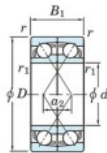

Roulement à bille simple rangée 7011-BDF-FY-JTEKT - 7011-BDF-FY-JTEKT

<https://www.123roulement.ca/roulement-palier/roulement-bille/simple-rangee/7011-bdf-fy-jtekt>

Boundary dimensions

Angular ball bearings Face to face (FF)

Bearing No.	Boundary dimensions(mm)					Basic load ratings(kN)		Fatigue load limit(kN)	factor	Limiting speeds(min-1)
	d	D	B	r (min)	r1 (min)	Cr	Cor	Cr	f0	Grease lub.
7011BDF FY	55	90	36	1.1	-	56.7	47.5	2.55	-	5000