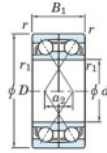

## Roulement à bille simple rangée 7911-CDF-FY-JTEKT - 7911-CDF-FY-JTEKT

<https://www.123roulement.ca/roulement-palier/roulement-bille/simple-rangee/7911-cdf-fy-jtekt>

Boundary dimensions

Angular ball bearings Face to face (DF)

Bearing No.	Boundary dimensions(mm)					Basic load ratings(kN)		Fatigue load limit(kN) C <sub>10</sub>	factor f <sub>0</sub>	Limiting speeds(min-1) Grease lub.
	d	D	B	r1(min)	r1(max)	C <sub>r</sub>	C <sub>0r</sub>			
7911CDF FY	55	80	26	1	-	40	37	1.95	16.3	10000

### CARACTÉRISTIQUES PRODUIT

Marque	JTEKT
N° Ean13	3616060651679
Diam. intérieur	55 mm
Diam. intérieur	2.165" inch
Diam. extérieur	80 mm
Diam. extérieur	3.15" inch
Epaisseur	26 mm
Epaisseur	1.024" inch
Vitesse limite	10000 rpm
Charge dynamique	40 kN
Charge statique	37 kN
Conditionnement	1