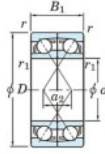

Roulement à bille simple rangée 7310-DF-FY-JTEKT - 7310-DF-FY-JTEKT

<https://www.123roulement.ca/roulement-palier/roulement-bille/simple-rangee/7310-df-fy-jtekt>

Boundary dimensions

Angular ball bearings Face to face (DF)

Bearing No.	Boundary dimensions(mm)					Basic load ratings(kN)		Fatigue load limit(kN)	factor	Limiting speeds(min-1)
	d	D	B	r1(min)	r1(max)	Cr	C0r	Cu	f0	Grease lub.
7310DF FY	50	110	54	2	-	142	96.3	6.7	-	5800