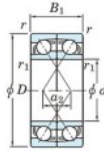

Roulement à bille simple rangée 7310-BDF-FY-JTEKT - 7310-BDF-FY-JTEKT

<https://www.123roulement.ca/roulement-palier/roulement-bille/simple-rangee/7310-bdf-fy-jtekt>

Boundary dimensions

Angular ball bearings Face to face (FF)

Bearing No.	Boundary dimensions(mm)					Basic load ratings(kN)		Fatigue load limit(kN) Ca	factor f0	Limiting speeds(min-1) Grease lub.
	d	D	B	r1(min)	r1(max)	Cr	Cor			
7310BDF FY	50	110	54	2	-	131	88.6	5.8	-	4400