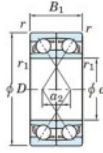

Roulement à bille simple rangée 7210-CDF-FY-JTEKT - 7210-CDF-FY-JTEKT

<https://www.123roulement.ca/roulement-palier/roulement-bille/simple-rangee/7210-cdf-fy-jtekt>

Boundary dimensions

Angular ball bearings Face to face (DF)

Bearing No.	Boundary dimensions(mm)					Basic load ratings(kN)		Fatigue load limit(kN)		factor	Limiting speeds(min-1)
	d	D	B	r1(min)	r1(max)	Cr	Cor	C0r	f0		
7210CDF FY	50	90	40	1.1	-	86.9	63.6	4.1	14.6		9400

CARACTÉRISTIQUES PRODUIT

Marque	JTEKT
N° Ean13	3616060651600
Diam. intérieur	50 mm
Diam. intérieur	1.969" inch
Diam. extérieur	90 mm
Diam. extérieur	3.543" inch
Epaisseur	40 mm
Epaisseur	1.575" inch
Vitesse limite	9400 rpm
Charge dynamique	86.9 kN
Charge statique	63.6 kN
Conditionnement	1